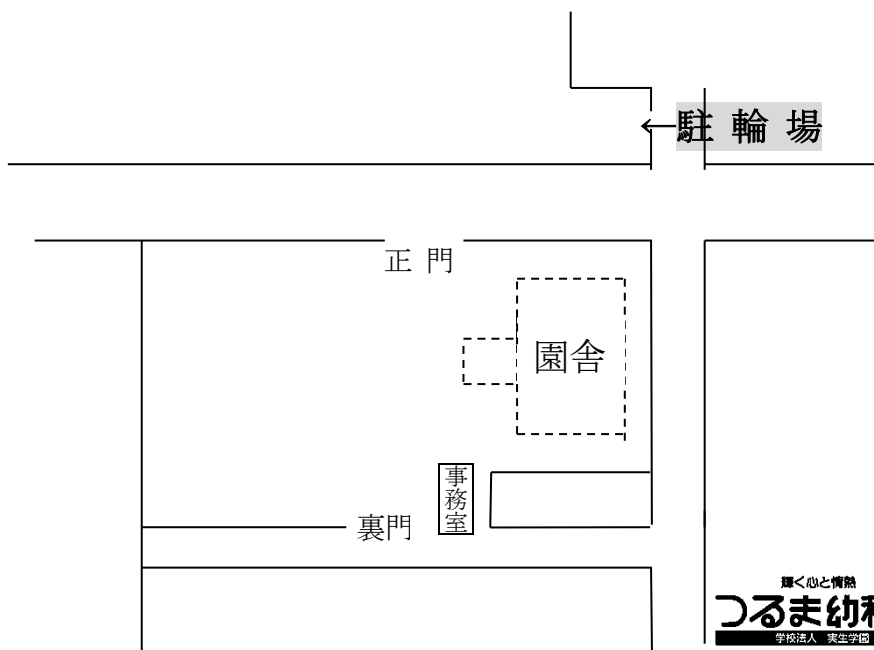

入園説明会 ご案内

令和7年度の新入園児募集に関する説明会を開きます。お知り合いの方にもお知らせください。

令和6年9月11日(水)

14時より(1時間位) 園ホールにて

令和7年度入園児の生年月日

3歳児(3年保育・年少)	令和3(2021)年	4月	2日～	
	令和4(2022)年	4月	1日までの出生児	25名
4歳児(2年保育・年中)	令和2(2020)年	4月	2日～	
	令和3(2021)年	4月	1日までの出生児	若干名
5歳児(1年保育・年長)	平成31			
	令和1(2019)年	4月	2日～	
	令和2(2020)年	4月	1日までの出生児	若干名

- ※ 車は駐車場がありませんのでご遠慮ください。
- ※ 自転車は駐輪場(下図)に置いて裏門よりお入りください。
- ※ **お子さん(入園予定児)をお連れの方は職員がお預かりします。**
- ※ ご家庭の中で体調不良の方がいる場合は来園を控えてください。
- ※ 室内履き(スリッパ等)をご用意ください。
お子さんは上履き(きれいな運動靴可)(スリッパ不可)をご用意ください。

Tel046-261-0651